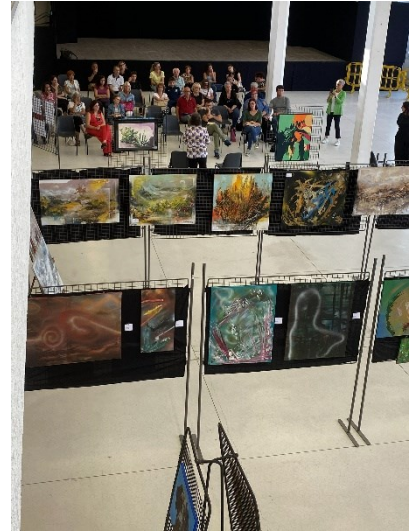

EDIZIONE PRECEDENTE